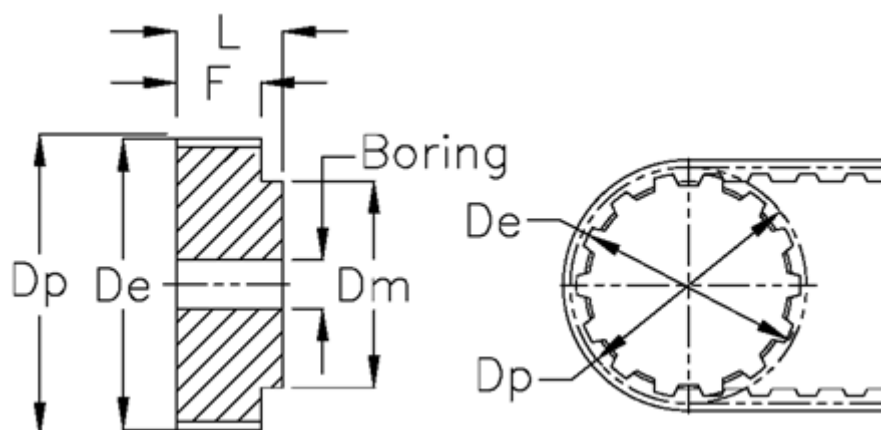

Varenummer: 60415331060
Beskrivelse: Tandremskive 31 T10 60/0

Mål

De	= 189.1	Type = T10
Dm	= 110	V•gt = 1.704
Dp	= 191.15	
F	= 21	
Forboring	= 16	
L	= 31	
Rembredde	= - 16 mm	
Tandantal	= 60	